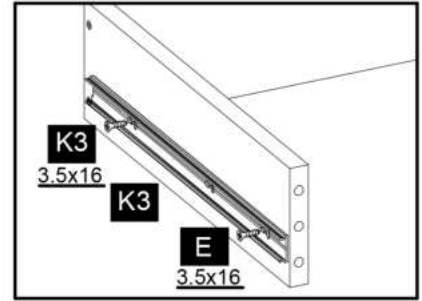

LINDY 2D1S

	Rozměr				Kód	Balíček
1	1060	399	16	1	1004	2/2
2	829	399	16	1	1002	1/2
3	829	399	16	1	1003	1/2
4	1026	379	16	1	1005	2/2
5	250	50	16	1	1007	2/2
6	1026	379	16	1	1008	2/2
7	898	75	16	1	1019	2/2
8	1026	80	16	1	1011	2/2
9	1026	362.5	16	1	1001	2/2
10	256	378.5	16	1	1012	1/2
11	256	378.5	16	1	1013	1/2
12	350	100	16	1	1015/2015	1/2
13	840.5	100	16	1	1016	2/2
14	350	100	16	1	1017/2017	1/2
15	872	355	3	1	N/A	2/2
16	784	519	3	1	1042_v	1/2
17	784	519	3	1	N/A	1/2
18	896	202	16	1	1010/3001	2/2
19	459	447	16	1	1011/3002	1/2
20	459	447	16	1	1011/3003	1/2
21	792	82	16	1	1008/3004	1/2
22	792	82	16	1	1008/3005	2/2
23	1062	56	19	1	1012/3006	2/2

1

2

3

4

5

6

7

8