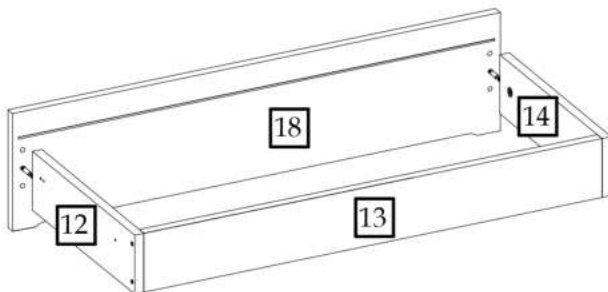

LINDY 2D1S

	Rozměr				Kód	Balíček
1	1060	399	16	1	1004	2/2
2	829	399	16	1	1002	1/2
3	829	399	16	1	1003	1/2
4	1026	379	16	1	1005	2/2
5	250	50	16	1	1007	2/2
6	1026	379	16	1	1008	2/2
7	898	75	16	1	1019	2/2
8	1026	80	16	1	1011	2/2
9	1026	362.5	16	1	1001	2/2
10	256	378.5	16	1	1012	1/2
11	256	378.5	16	1	1013	1/2
12	350	100	16	1	1015/2015	1/2
13	840.5	100	16	1	1016	2/2
14	350	100	16	1	1017/2017	1/2
15	872	355	3	1	N/A	2/2
16	784	519	3	1	1042_v	1/2
17	784	519	3	1	N/A	1/2
18	896	202	16	1	1010/3001	2/2
19	459	447	16	1	1011/3002	1/2
20	459	447	16	1	1011/3003	1/2
21	792	82	16	1	1008/3004	1/2
22	792	82	16	1	1008/3005	2/2
23	1062	56	19	1	1012/3006	2/2

1

2

3

4

5

6

7

8