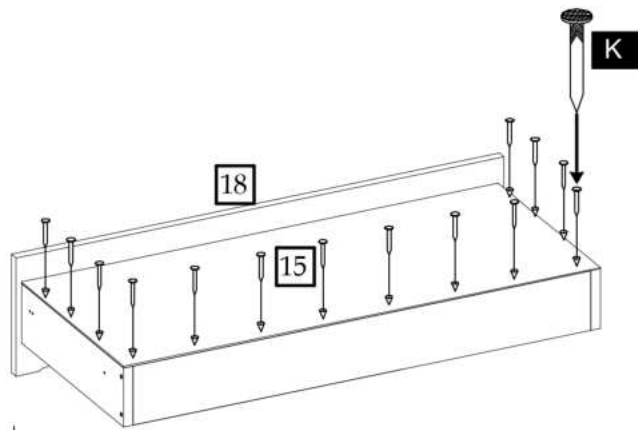

LINDY 2D1S

	Rozměr				Kód	Balíček
1	1060	399	16	1	1004	2/2
2	829	399	16	1	1002	1/2
3	829	399	16	1	1003	1/2
4	1026	379	16	1	1005	2/2
5	250	50	16	1	1007	2/2
6	1026	379	16	1	1008	2/2
7	898	75	16	1	1019	2/2
8	1026	80	16	1	1011	2/2
9	1026	362.5	16	1	1001	2/2
10	256	378.5	16	1	1012	1/2
11	256	378.5	16	1	1013	1/2
12	350	100	16	1	1015/2015	1/2
13	840.5	100	16	1	1016	2/2
14	350	100	16	1	1017/2017	1/2
15	872	355	3	1	N/A	2/2
16	784	519	3	1	1042_v	1/2
17	784	519	3	1	N/A	1/2
18	896	202	16	1	1010/3001	2/2
19	459	447	16	1	1011/3002	1/2
20	459	447	16	1	1011/3003	1/2
21	792	82	16	1	1008/3004	1/2
22	792	82	16	1	1008/3005	2/2
23	1062	56	19	1	1012/3006	2/2

1

2

3

4

5

6

7

8