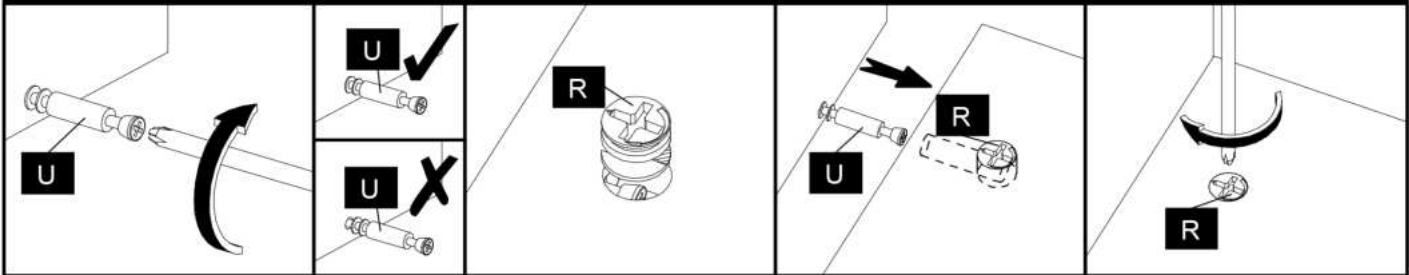

LINDY 2D1S

	Rozměr				Kód	Balíček
1	1060	399	16	1	1004	2/2
2	829	399	16	1	1002	1/2
3	829	399	16	1	1003	1/2
4	1026	379	16	1	1005	2/2
5	250	50	16	1	1007	2/2
6	1026	379	16	1	1008	2/2
7	898	75	16	1	1019	2/2
8	1026	80	16	1	1011	2/2
9	1026	362.5	16	1	1001	2/2
10	256	378.5	16	1	1012	1/2
11	256	378.5	16	1	1013	1/2
12	350	100	16	1	1015/2015	1/2
13	840.5	100	16	1	1016	2/2
14	350	100	16	1	1017/2017	1/2
15	872	355	3	1	N/A	2/2
16	784	519	3	1	1042_v	1/2
17	784	519	3	1	N/A	1/2
18	896	202	16	1	1010/3001	2/2
19	459	447	16	1	1011/3002	1/2
20	459	447	16	1	1011/3003	1/2
21	792	82	16	1	1008/3004	1/2
22	792	82	16	1	1008/3005	2/2
23	1062	56	19	1	1012/3006	2/2