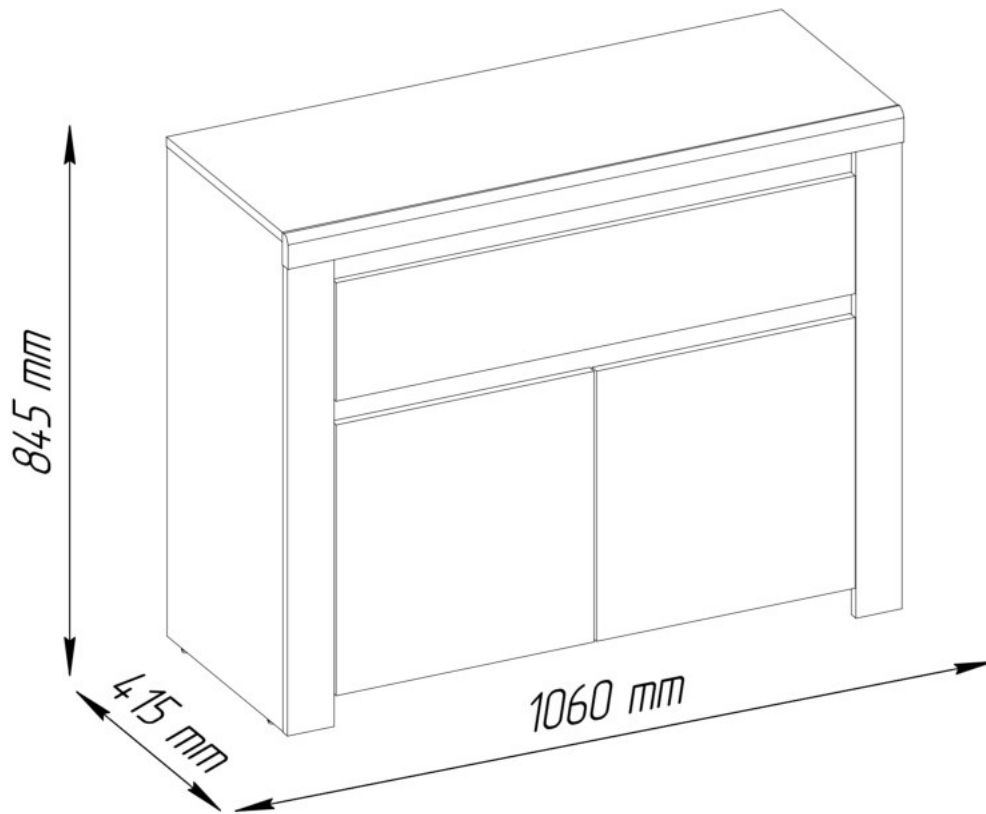

LINDY 2D1S

	Rozměr				Kód	Balíček
1	1060	399	16	1	1004	2/2
2	829	399	16	1	1002	1/2
3	829	399	16	1	1003	1/2
4	1026	379	16	1	1005	2/2
5	250	50	16	1	1007	2/2
6	1026	379	16	1	1008	2/2
7	898	75	16	1	1019	2/2
8	1026	80	16	1	1011	2/2
9	1026	362.5	16	1	1001	2/2
10	256	378.5	16	1	1012	1/2
11	256	378.5	16	1	1013	1/2
12	350	100	16	1	1015/2015	1/2
13	840.5	100	16	1	1016	2/2
14	350	100	16	1	1017/2017	1/2
15	872	355	3	1	N/A	2/2
16	784	519	3	1	1042_v	1/2
17	784	519	3	1	N/A	1/2
18	896	202	16	1	1010/3001	2/2
19	459	447	16	1	1011/3002	1/2
20	459	447	16	1	1011/3003	1/2
21	792	82	16	1	1008/3004	1/2
22	792	82	16	1	1008/3005	2/2
23	1062	56	19	1	1012/3006	2/2