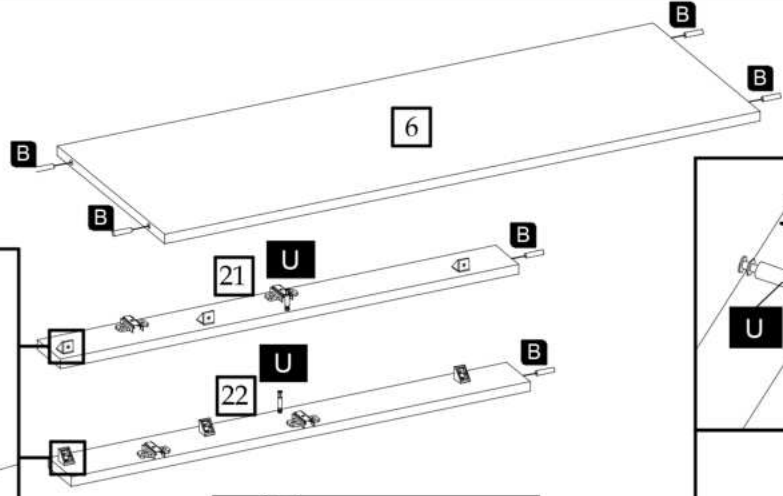

LINDY 2D1S

	Rozměr				Kód	Balíček
1	1060	399	16	1	1004	2/2
2	829	399	16	1	1002	1/2
3	829	399	16	1	1003	1/2
4	1026	379	16	1	1005	2/2
5	250	50	16	1	1007	2/2
6	1026	379	16	1	1008	2/2
7	898	75	16	1	1019	2/2
8	1026	80	16	1	1011	2/2
9	1026	362.5	16	1	1001	2/2
10	256	378.5	16	1	1012	1/2
11	256	378.5	16	1	1013	1/2
12	350	100	16	1	1015/2015	1/2
13	840.5	100	16	1	1016	2/2
14	350	100	16	1	1017/2017	1/2
15	872	355	3	1	N/A	2/2
16	784	519	3	1	1042_v	1/2
17	784	519	3	1	N/A	1/2
18	896	202	16	1	1010/3001	2/2
19	459	447	16	1	1011/3002	1/2
20	459	447	16	1	1011/3003	1/2
21	792	82	16	1	1008/3004	1/2
22	792	82	16	1	1008/3005	2/2
23	1062	56	19	1	1012/3006	2/2

1

2

3

4

5

6

7

8