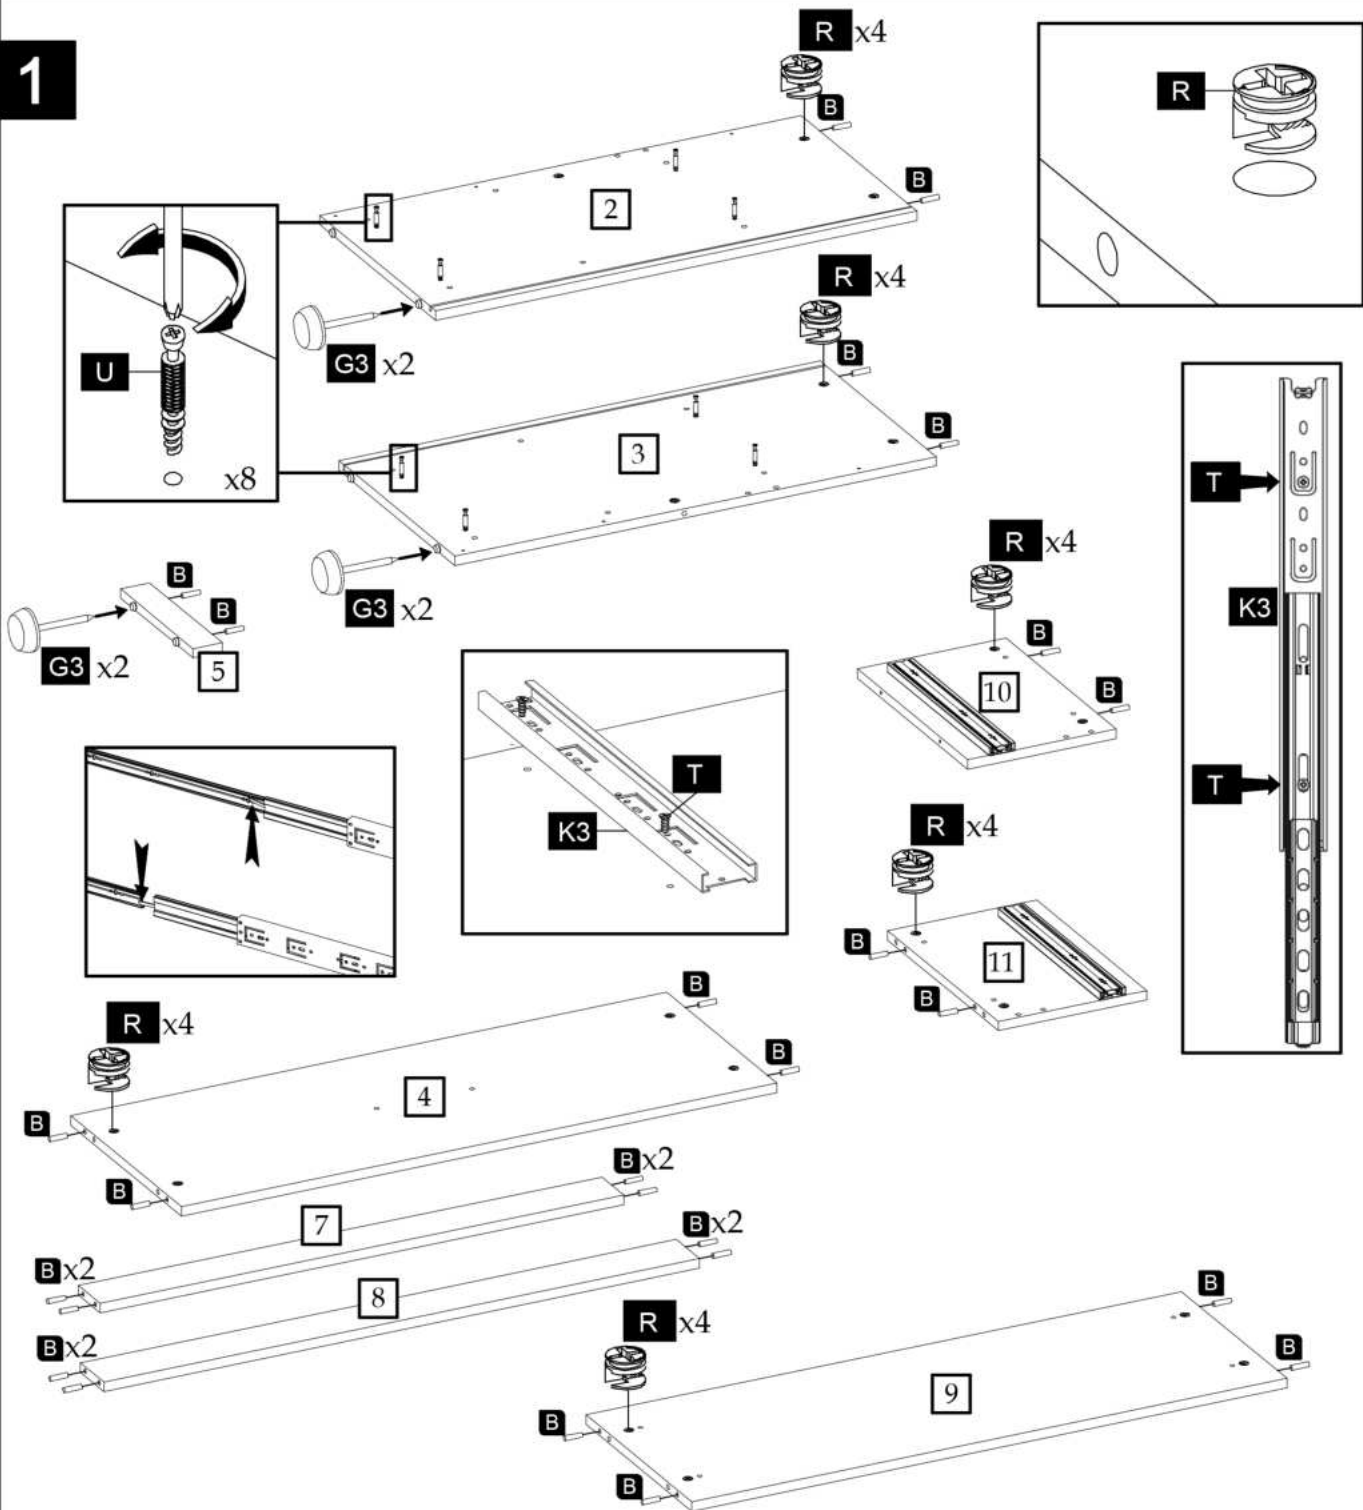

LINDY 2D1S

	Rozměr				Kód	Balíček
1	1060	399	16	1	1004	2/2
2	829	399	16	1	1002	1/2
3	829	399	16	1	1003	1/2
4	1026	379	16	1	1005	2/2
5	250	50	16	1	1007	2/2
6	1026	379	16	1	1008	2/2
7	898	75	16	1	1019	2/2
8	1026	80	16	1	1011	2/2
9	1026	362.5	16	1	1001	2/2
10	256	378.5	16	1	1012	1/2
11	256	378.5	16	1	1013	1/2
12	350	100	16	1	1015/2015	1/2
13	840.5	100	16	1	1016	2/2
14	350	100	16	1	1017/2017	1/2
15	872	355	3	1	N/A	2/2
16	784	519	3	1	1042_v	1/2
17	784	519	3	1	N/A	1/2
18	896	202	16	1	1010/3001	2/2
19	459	447	16	1	1011/3002	1/2
20	459	447	16	1	1011/3003	1/2
21	792	82	16	1	1008/3004	1/2
22	792	82	16	1	1008/3005	2/2
23	1062	56	19	1	1012/3006	2/2

1

2

3

4

5

6

7

8