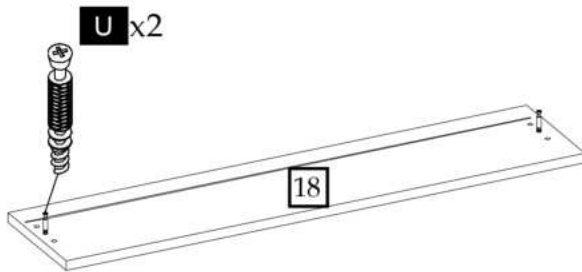

LINDY 2D1S

	Rozměr				Kód	Balíček
1	1060	399	16	1	1004	2/2
2	829	399	16	1	1002	1/2
3	829	399	16	1	1003	1/2
4	1026	379	16	1	1005	2/2
5	250	50	16	1	1007	2/2
6	1026	379	16	1	1008	2/2
7	898	75	16	1	1019	2/2
8	1026	80	16	1	1011	2/2
9	1026	362.5	16	1	1001	2/2
10	256	378.5	16	1	1012	1/2
11	256	378.5	16	1	1013	1/2
12	350	100	16	1	1015/2015	1/2
13	840.5	100	16	1	1016	2/2
14	350	100	16	1	1017/2017	1/2
15	872	355	3	1	N/A	2/2
16	784	519	3	1	1042_v	1/2
17	784	519	3	1	N/A	1/2
18	896	202	16	1	1010/3001	2/2
19	459	447	16	1	1011/3002	1/2
20	459	447	16	1	1011/3003	1/2
21	792	82	16	1	1008/3004	1/2
22	792	82	16	1	1008/3005	2/2
23	1062	56	19	1	1012/3006	2/2

1

2

3

4

5

6

7

8